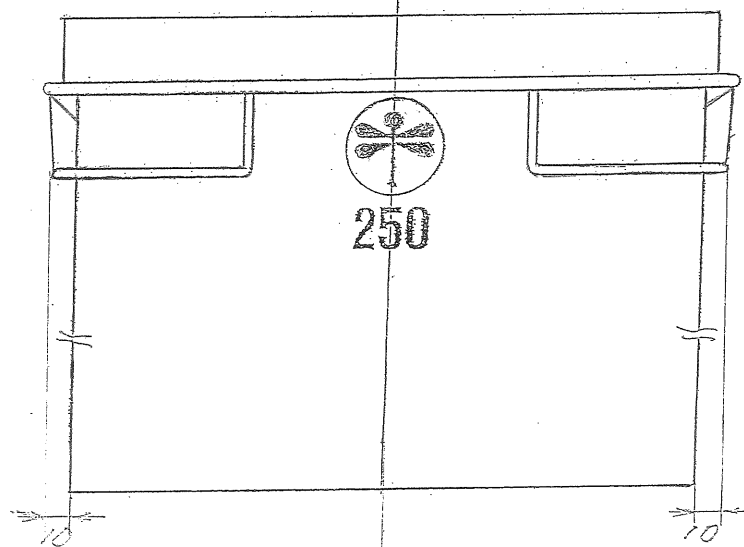

平面図

裏面図

品名	GHB250×110H	日付			
図名	250角上樹110H	尺度	設計	製図	検図
図番		1/2		奥村	
原料	PP / タンカル	欄幸福 成形部 グッドボックス			

平面図

裏面図

品名	GHB250×200H	日付			
図名	250角上柵 200H	尺度	設計	製図	検図
図番		1/2		奥村	
原料	PP / タンカル	㈱幸福 成形部 グッドボックス			