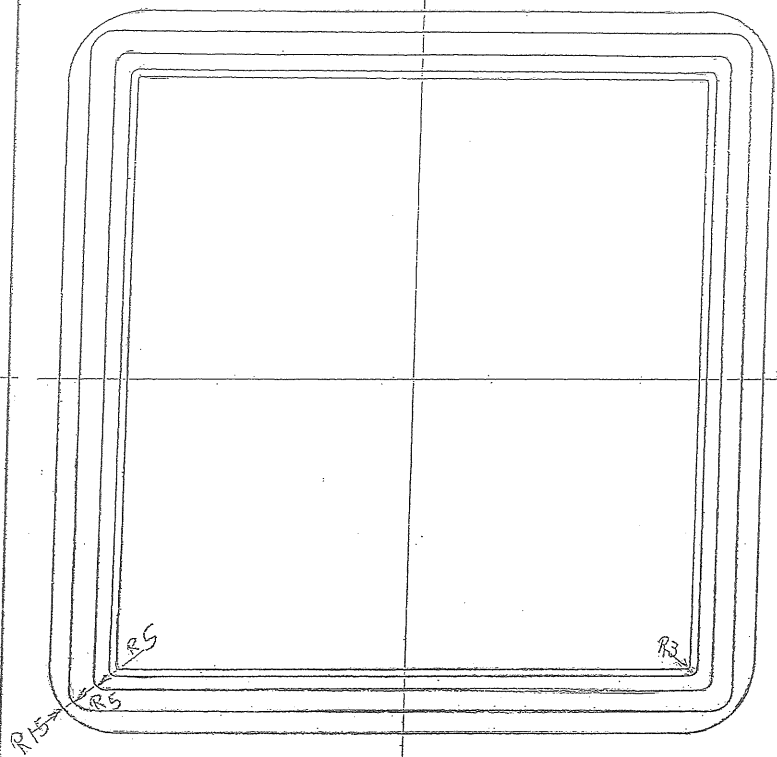

平面図

裏面図

品名	GHB250×110H	日付			
図名	250角上樹110H	尺度	設計	製図	検図
図番		1/2		奥村	
原料	PP / タンカル	欄幸福 成形部 グッドボックス			

平面図

裏面図

品名	GHB250×200H	日付			
図名	250角上柵 200H	尺度	設計	製図	検図
図番		1/2		奥村	
原料	PP / タンカル	㈱幸福 成形部 グッドボックス			