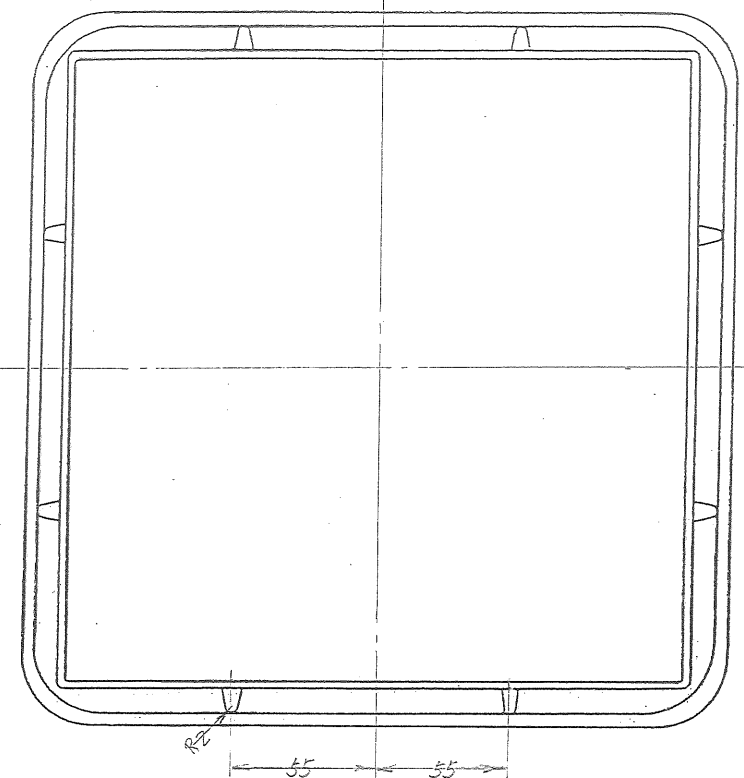

平面図

裏面図

品名	GHB250×110H	日付			
図名	250角上樹110H	尺度	設計	製図	検図
図番		1/2		奥村	
原料	PP / タンカル	欄幸福 成形部 グッドボックス			

平面図

裏面図

品名	GHB250×200H	日付			
図名	250角上柵 200H	尺度	設計	製図	検図
図番		1/2		奥村	
原料	PP / タンカル	㈱幸福 成形部 グッドボックス			