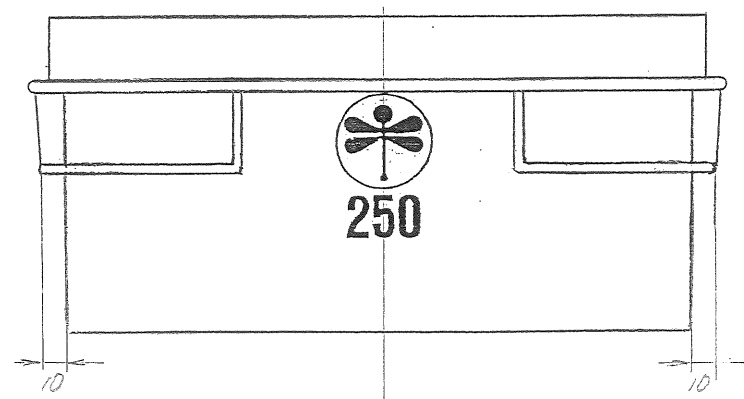

平面図

裏面図

品名	GHB250×110H	日付			
図名	250角上樹110H	尺度	設計	製図	検図
図番		1/2		奥村	
原料	PP / タンカル	欄幸福 成形部 グッドボックス			

平面図

裏面図

品名	GHB250×200H	日付			
図名	250角上柵 200H	尺度	設計	製図	検図
図番		1/2		奥村	
原料	PP / タンカル	㈱幸福 成形部 グッドボックス			