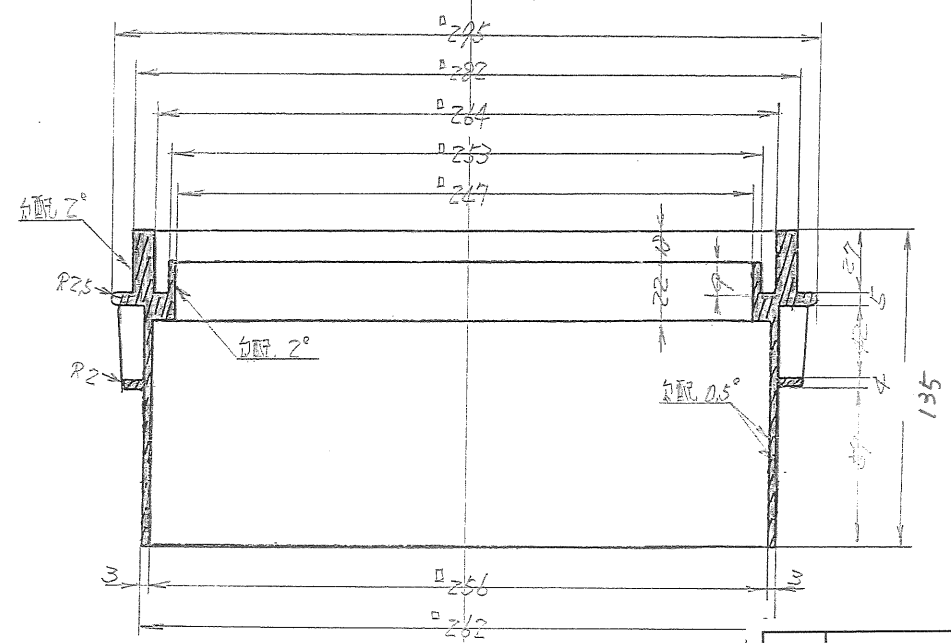

平面図

裏面図

品名	GHB250×110H	日付			
図名	250角上樹110H	尺度	設計	製図	検図
図番		1/2		奥村	
原料	PP / タンカル	欄幸福 成形部 グッドボックス			

平面図

裏面図

品名	GHB250×200H	日付			
図名	250角上柵 200H	尺度	設計	製図	検図
図番		1/2		奥村	
原料	PP / タンカル	㈱幸福 成形部 グッドボックス			