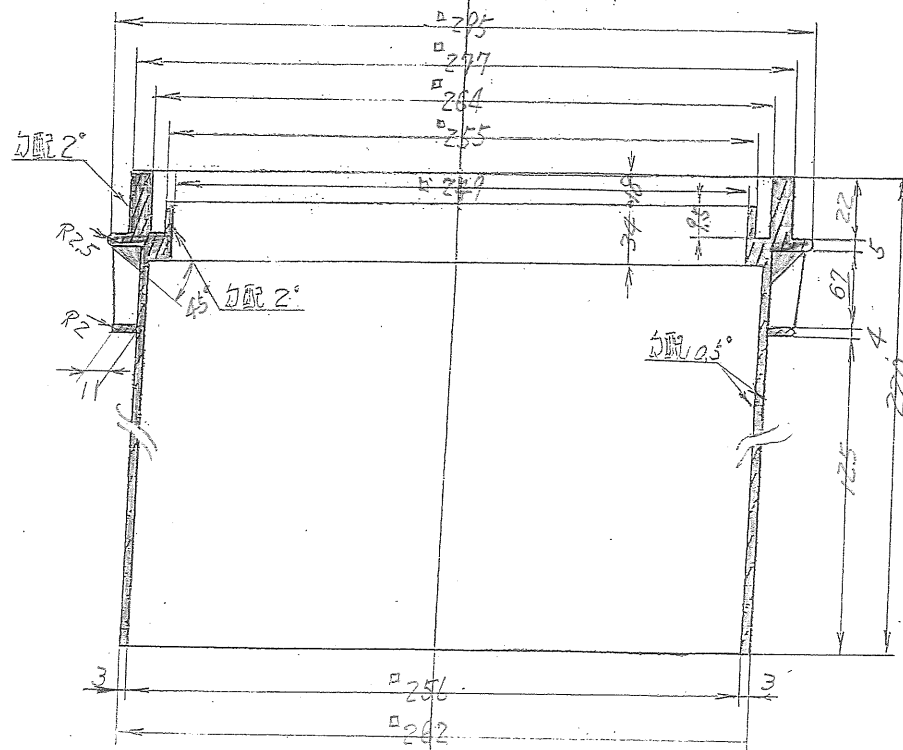

平面図

裏面図

品名	GHB250×110H	日付			
図名	250角上樹110H	尺度	設計	製図	検図
図番		1/2		奥村	
原料	PP / タンカル	欄幸福 成形部 グッドボックス			

平面図

裏面図

品名	GHB250×200H	日付			
図名	250角上柵 200H	尺度	設計	製図	検図
図番		1/2		奥村	
原料	PP / タンカル	㈱幸福 成形部 グッドボックス			