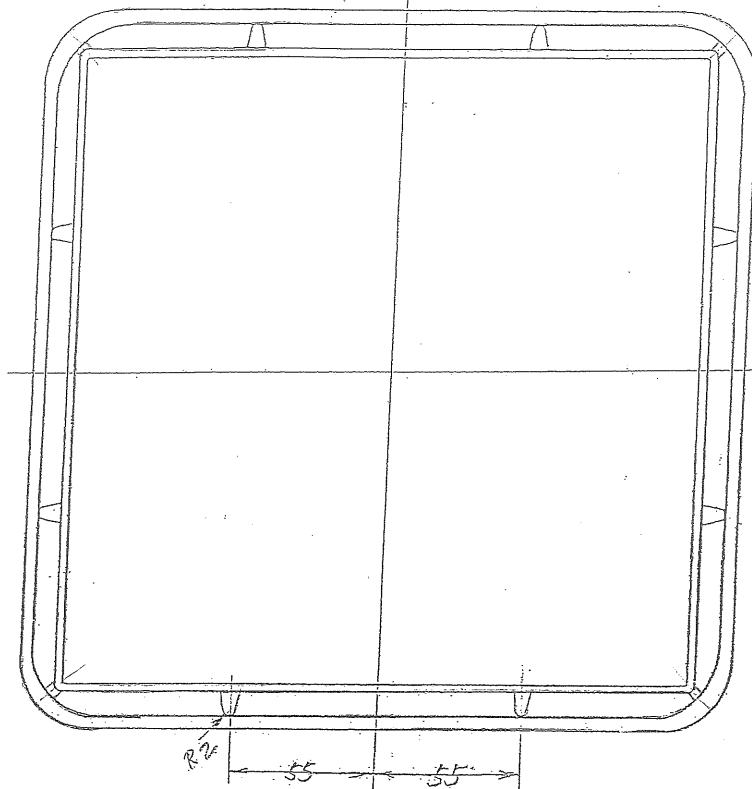

平面図

裏面図

品名	GHB250×110H	日付			
図名	250角上樹110H	尺度	設計	製図	検図
図番		1/2		奥村	
原料	PP / タンカル	欄幸福 成形部 グッドボックス			

平面図

裏面図

品名	GHB250×200H	日付			
図名	250角上柵 200H	尺度	設計	製図	検図
図番		1/2		奥村	
原料	PP / タンカル	㈱幸福 成形部 グッドボックス			