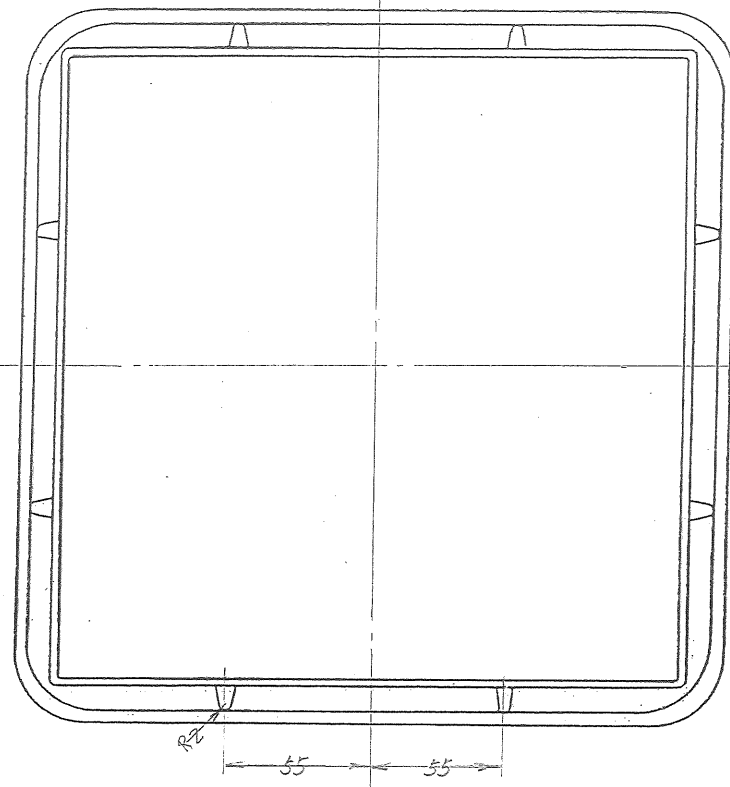

平面図

裏面図

品名	GHB250×110H	日付			
図名	250角上楯110H	尺度	設計	製図	検図
図番		1/2		奥村	
原料	PP / タンカル	関幸福 成形部 グッドボックス			