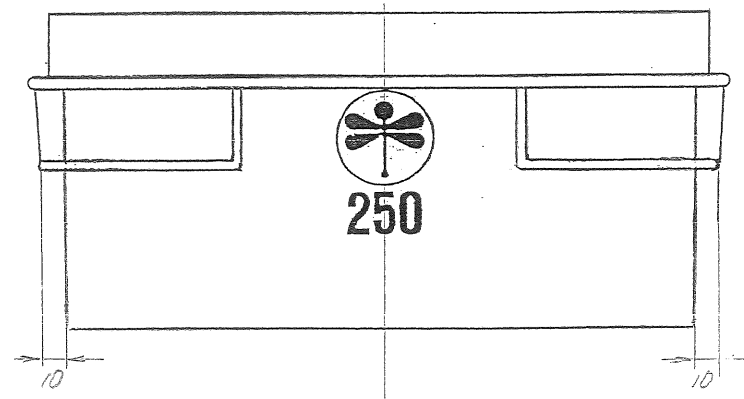

平面図

裏面図

品名	GHB250×110H	日付			
図名	250角上楯110H	尺度	設計	製図	検図
図番		1/2		奥村	
原料	PP / タンカル	関幸福 成形部 グッドボックス			