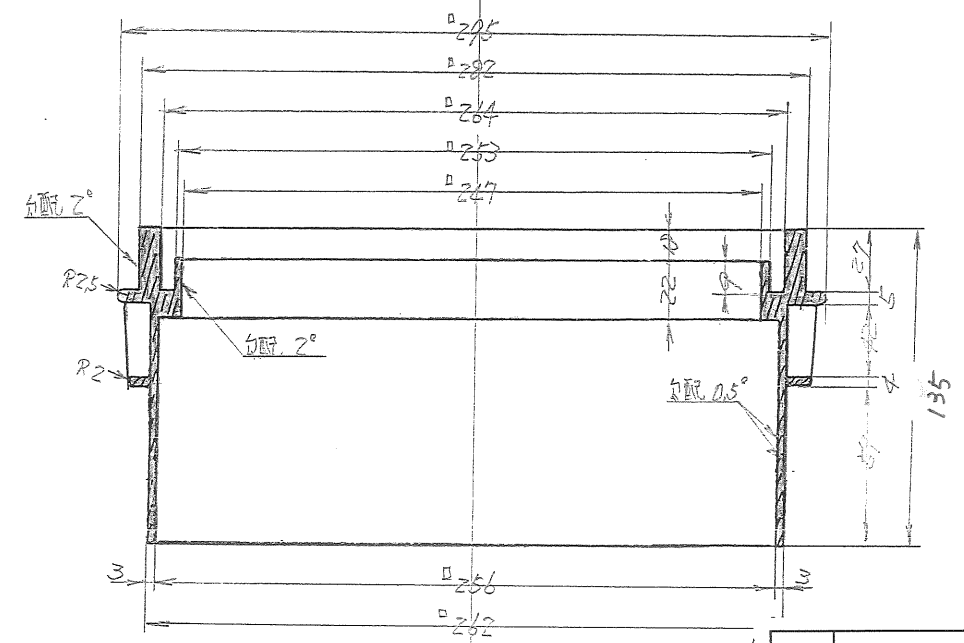

平面図

裏面図

品名	GHB250×110H	日付			
図名	250角上楯110H	尺度	設計	製図	検図
図番		1/2		奥村	
原料	PP / タンカル	関幸福 成形部 グッドボックス			