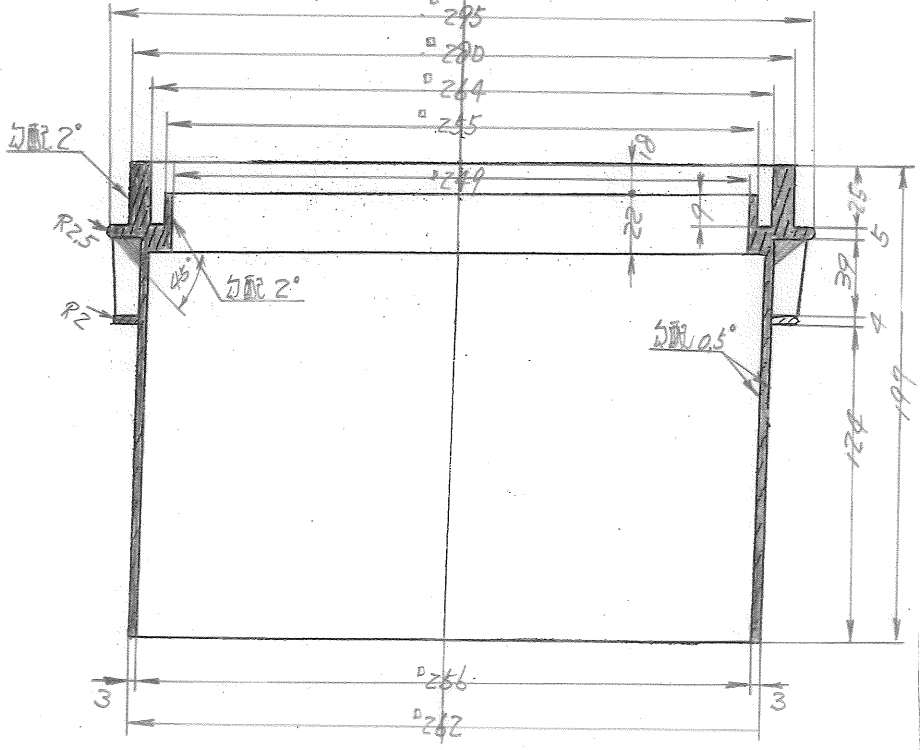

平面図

裏面図

品名	GHB250×175H	日付			
図名	250角上樹175H	尺度	設計	製図	検図
図番		1/2		奥村	
原料	PP / タンカル	関幸福 成形部 グッドボックス			