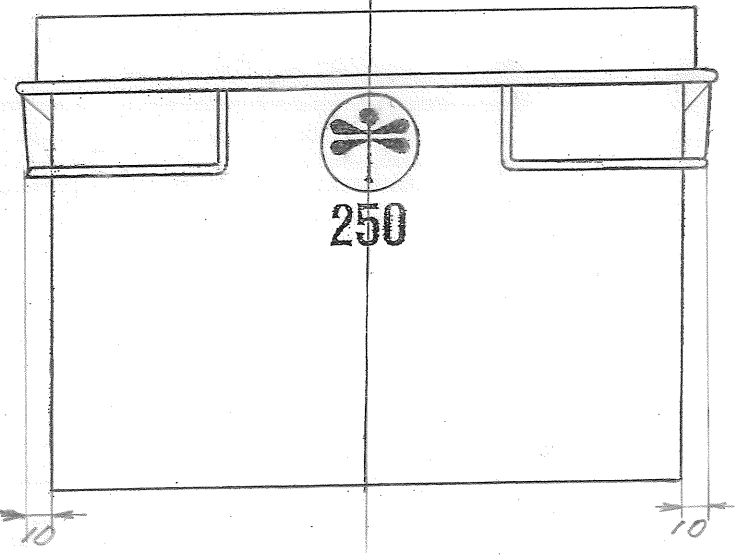

平面図

裏面図

品名	GHB250×175H	日付			
図名	250角上樹175H	尺度	設計	製図	検図
図番		1/2		奥村	
原料	PP / タンカル	関幸福 成形部 グッドボックス			