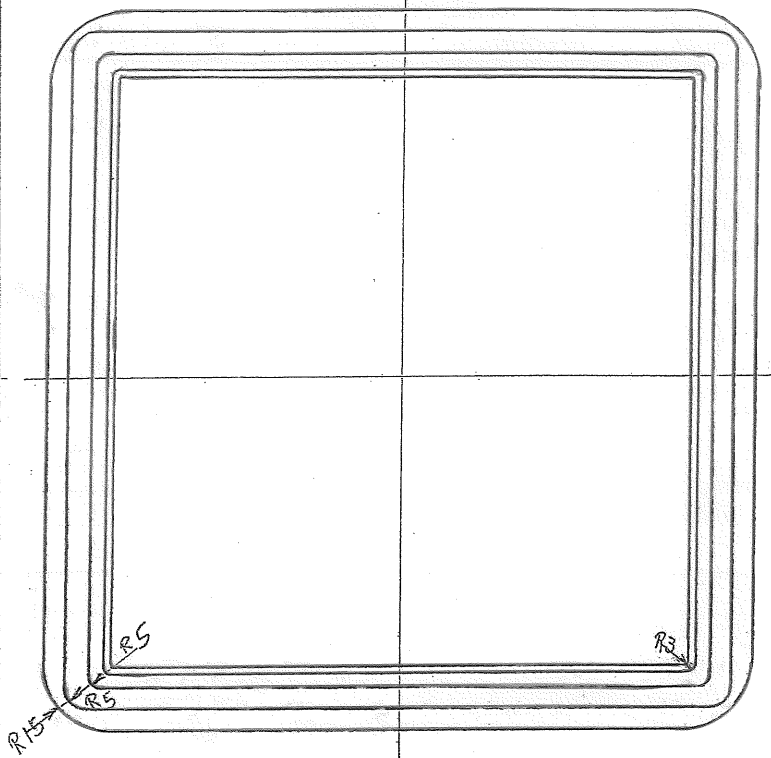

平面図

裏面図

品名	GHB250×175H	日付			
図名	250角上樹175H	尺度	設計	製図	検図
図番		1/2		奥村	
原料	PP / タンカル	関幸福 成形部 グッドボックス			