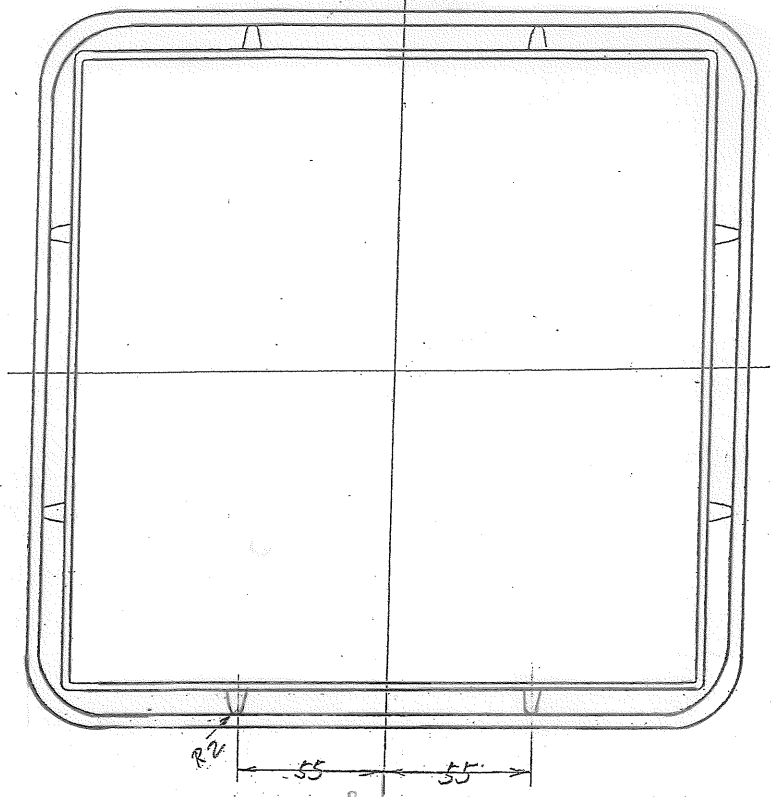

平面図

裏面図

品名	GHB250×175H	日付			
図名	250角上樹175H	尺度	設計	製図	検図
図番		1/2		奥村	
原料	PP / タンカル	関幸福 成形部 グッドボックス			