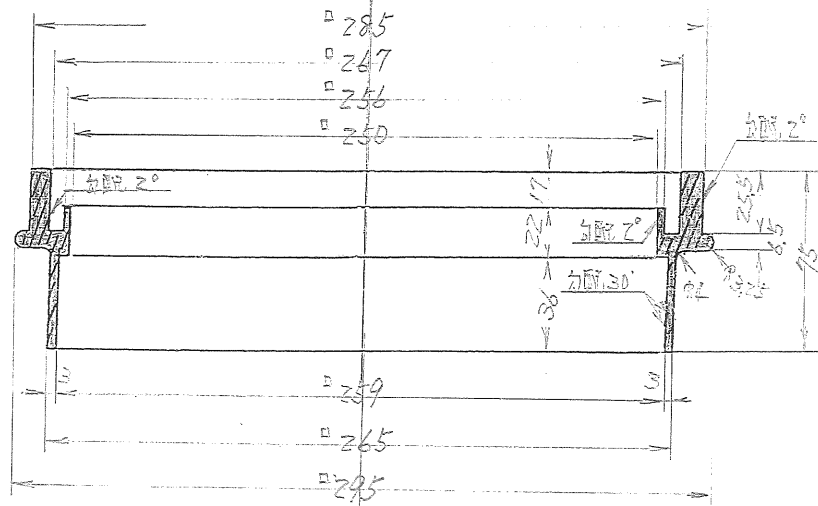

平面図

裏面図

品名	GHB250×50H	日付			
図名	250角上栴50H	尺度	設計	製図	検図
図番		1/2		奥村	
原料	PP / タンカル	関幸福 成形部 グッドボックス			