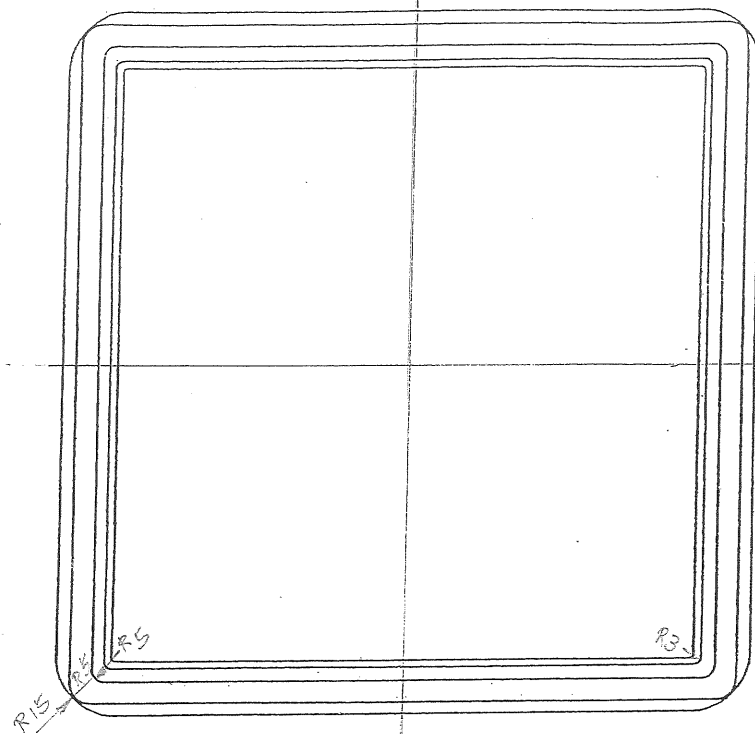

平面図

裏面図

品名	GHB250×50H	日付			
図名	250角上栴50H	尺度	設計	製図	検図
図番		1/2		奥村	
原料	PP / タンカル	関幸福 成形部 グッドボックス			