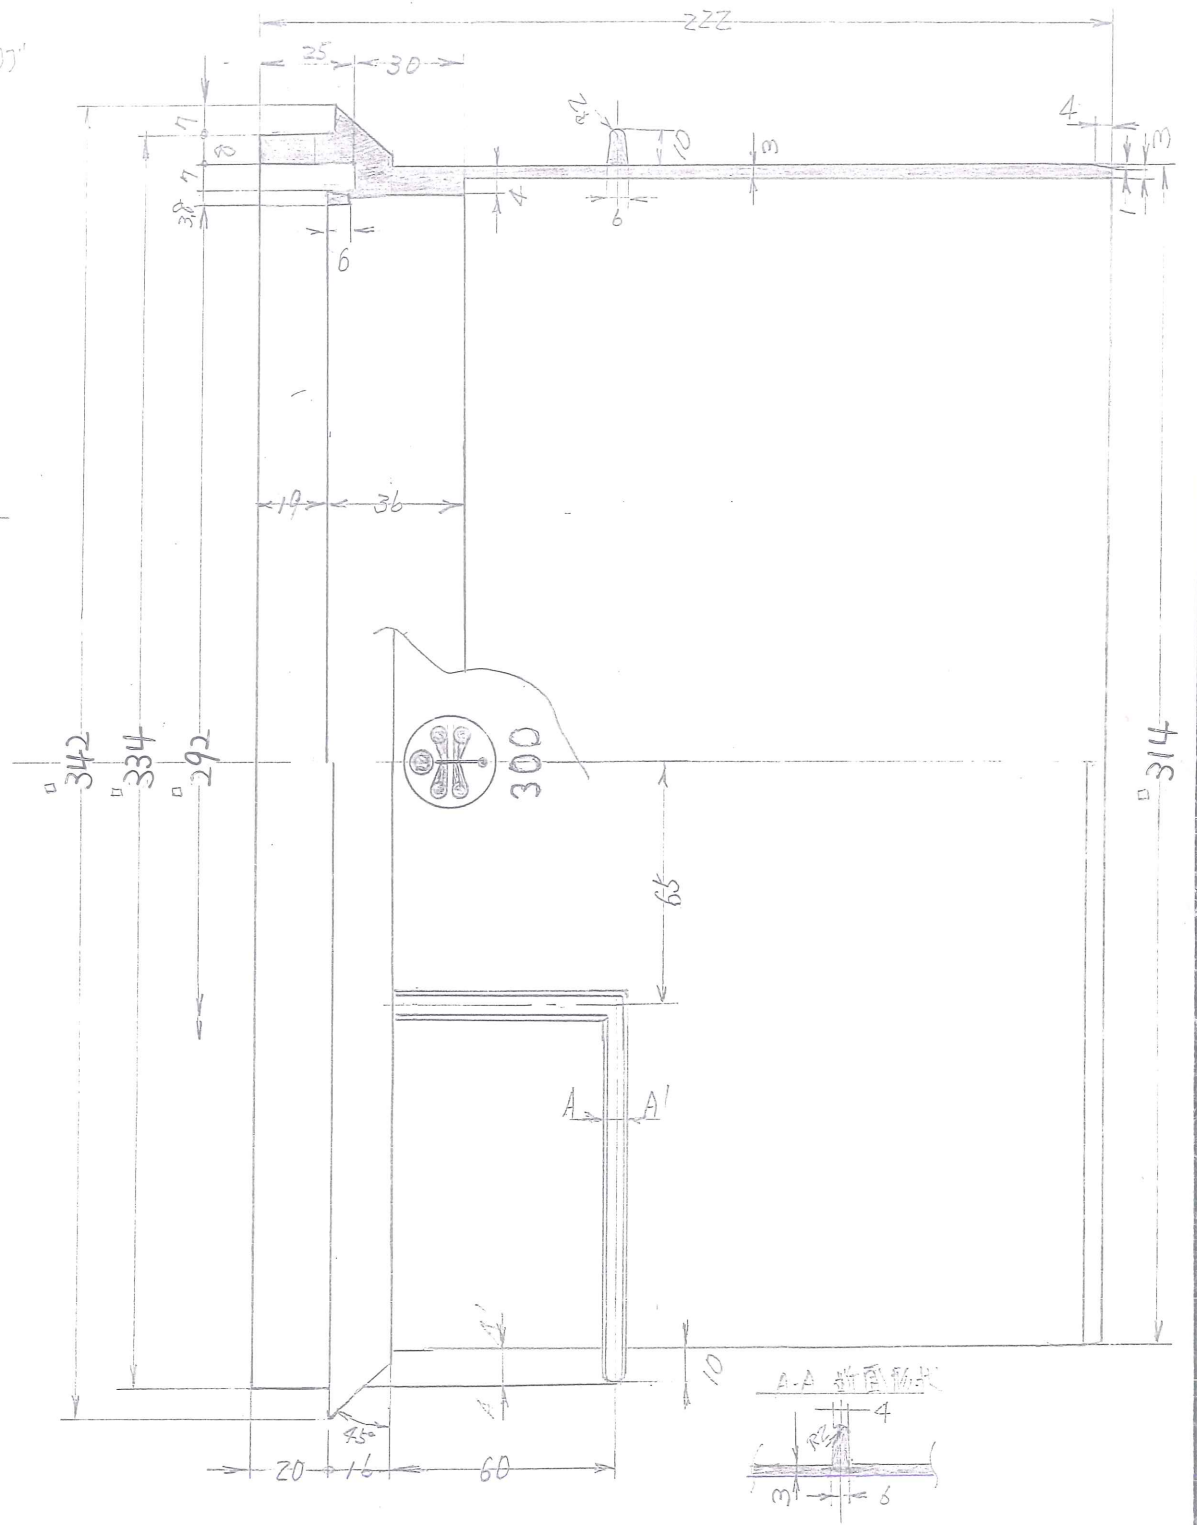

裏面図

平面図

品名	GHB300角上桧	日付	S59.9.26		
図名	300×200H	尺度	設計	製図	検図
図番		1/2		奥村	
原料	PP / タンカル	樹幸福 成形部 グッドボックス			