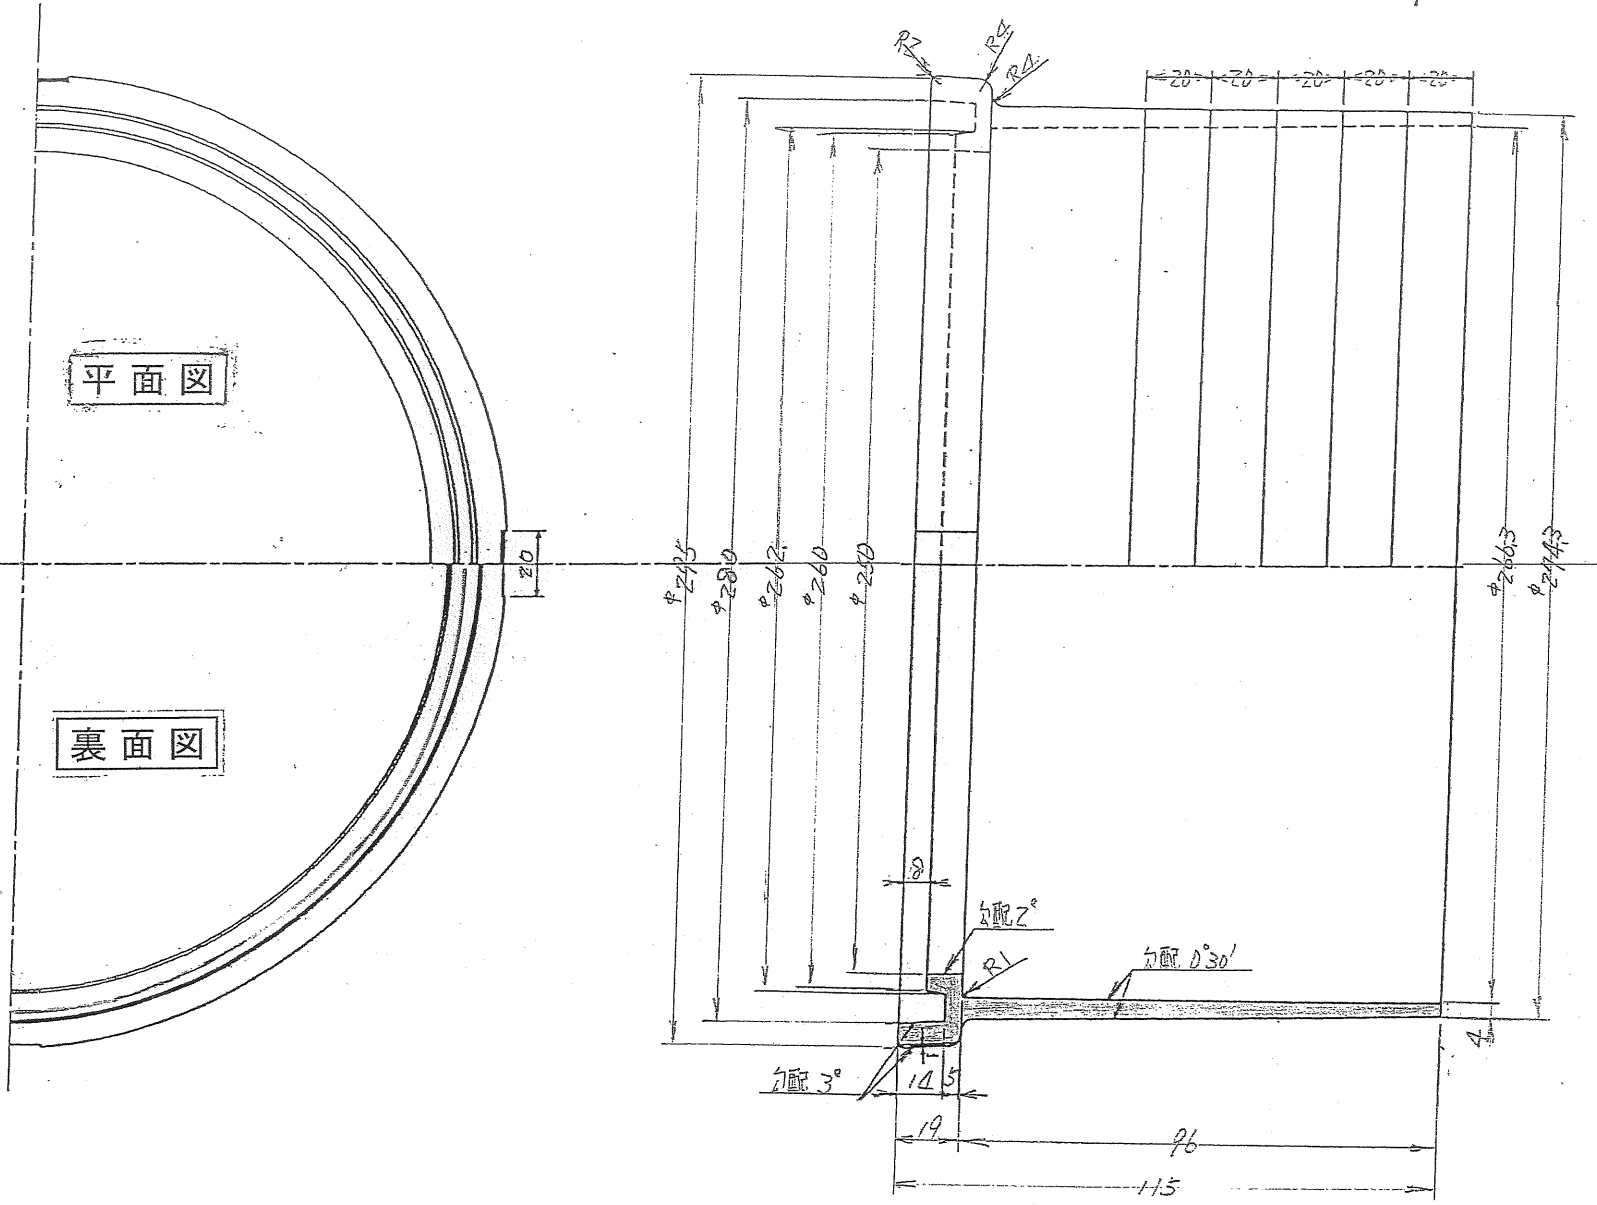

平面図

裏面図

品名	MT250×50H	日付			
図名	250丸上楯50H	尺度	設計	製図	検図
図番		1/2		奥村	
原料	PP / タンカル	関幸福 成形部 グッドボックス			

平面図

裏面図

品名	MT250×100H	日付			
図名	250丸上楯100H	尺度	設計	製図	検図
図番		1/2		奥村	
原料	PP / タンカル	欄幸福 成形部 グッドボックス			

品名	MT250×150H	日付			
図名	250丸上楯150H	尺度	設計	製図	検図
図番		1/2		奥村	
原料	PP / タンカル	㈱幸福成形部 グッドボックス			

2倍拡大図

2倍拡大図

平面図

刻印 (凸1.0)

品名	MT250×200H	日付	H24.7.2		
図名	250丸上柵200H	尺度	設計	製図	検図
図番		1/2		奥村	
原料	PP / タンカル	柵幸福 成形部 グッドボックス			