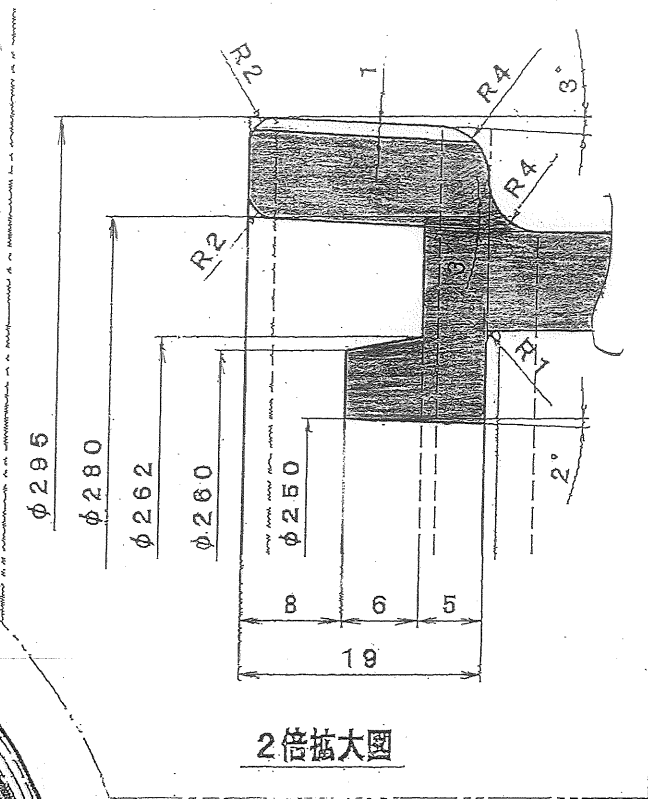

平面図

裏面図

品名	MT250×50H	日付			
図名	250丸上楯50H	尺度	設計	製図	検図
図番		1/2		奥村	
原料	PP / タンカル	関幸福 成形部 グッドボックス			

平面図

裏面図

品名	MT250×100H	日付			
図名	250丸上楯100H	尺度	設計	製図	検図
図番		1/2		奥村	
原料	PP / タンカル	欄幸福 成形部 グッドボックス			

品名	MT250×150H	日付			
図名	250丸上楯150H	尺度	設計	製図	検図
図番		1/2		奥村	
原料	PP / タンカル	㈱幸福成形部 グッドボックス			

2倍拡大図

2倍拡大図

平面図

刻印 (凸1.0)

品名	MT250×200H	日付	H24.7.2		
図名	250丸上柵200H	尺度	設計	製図	検図
図番		1/2		奥村	
原料	PP / タンカル	柵幸福 成形部 グッドボックス			