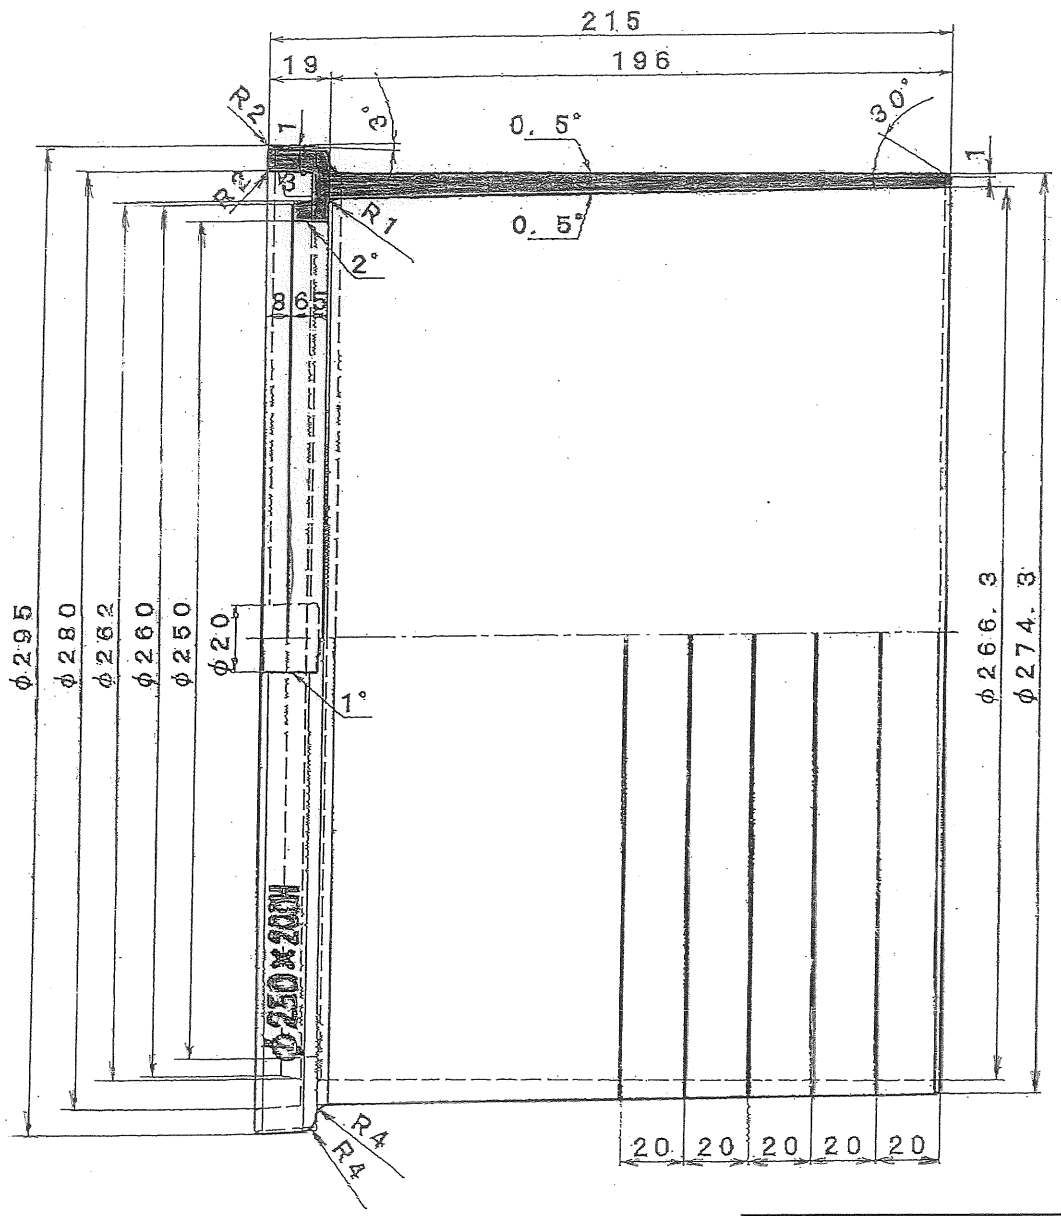

平面図

裏面図

品名	MT250×50H	日付			
図名	250丸上楯50H	尺度	設計	製図	検図
図番		1/2		奥村	
原料	PP / タンカル	関幸福 成形部 グッドボックス			

平面図

裏面図

品名	MT250×100H	日付			
図名	250丸上楯100H	尺度	設計	製図	検図
図番		1/2		奥村	
原料	PP / タンカル	欄幸福 成形部 グッドボックス			

品名	MT250×150H	日付			
図名	250丸上楯150H	尺度	設計	製図	検図
図番		1/2		奥村	
原料	PP / タンカル	㈱幸福成形部 グッドボックス			

2倍拡大図

2倍拡大図

平面図

刻印 (凸1.0)

品名	MT250×200H	日付	H24.7.2		
図名	250丸上柵200H	尺度	設計	製図	検図
図番		1/2		奥村	
原料	PP / タンカル	柵幸福 成形部 グッドボックス			