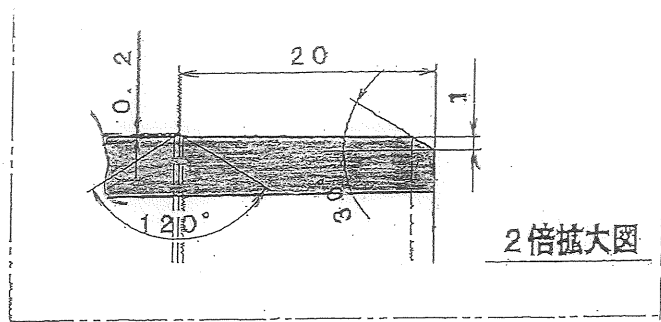

平面図

裏面図

品名	MT250×50H	日付			
図名	250丸上楯50H	尺度	設計	製図	検図
図番		1/2		奥村	
原料	PP / タンカル	関幸福 成形部 グッドボックス			

平面図

裏面図

品名	MT250×100H	日付			
図名	250丸上楯100H	尺度	設計	製図	検図
図番		1/2		奥村	
原料	PP / タンカル	欄幸福 成形部 グッドボックス			

品名	MT250×150H	日付			
図名	250丸上楯150H	尺度	設計	製図	検図
図番		1/2		奥村	
原料	PP / タンカル	㈱幸福成形部 グッドボックス			

2倍拡大図

2倍拡大図

平面図

刻印 (凸1.0)

品名	MT250×200H	日付	H24.7.2		
図名	250丸上柵200H	尺度	設計	製図	検図
図番		1/2		奥村	
原料	PP / タンカル	柵幸福 成形部 グッドボックス			