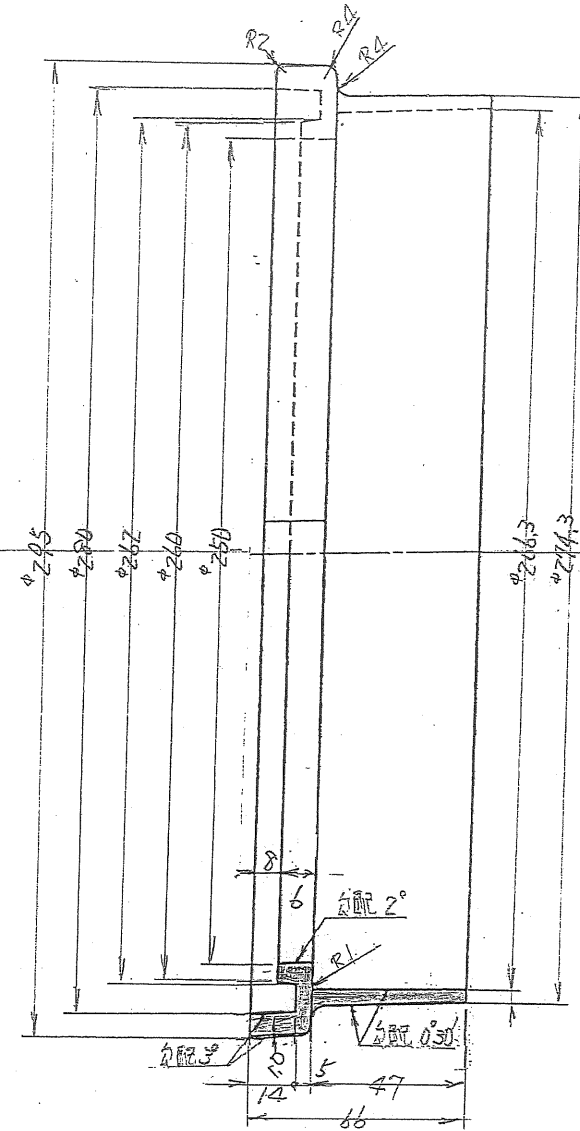

平面図

裏面図

品名	MT250×50H	日付			
図名	250丸上楯50H	尺度	設計	製図	検図
図番		1/2		奥村	
原料	PP / タンカル	関幸福 成形部 グッドボックス			

平面図

裏面図

品名	MT250×100H	日付			
図名	250丸上楯100H	尺度	設計	製図	検図
図番		1/2		奥村	
原料	PP / タンカル	欄幸福 成形部 グッドボックス			

品名	MT250×150H	日付			
図名	250丸上楯150H	尺度	設計	製図	検図
図番		1/2		奥村	
原料	PP / タンカル	㈱幸福成形部 グッドボックス			

2倍拡大図

2倍拡大図

平面図

刻印 (凸1.0)

品名	MT250×200H	日付	H24.7.2		
図名	250丸上柵200H	尺度	設計	製図	検図
図番		1/2		奥村	
原料	PP / タンカル	柵幸福 成形部 グッドボックス			