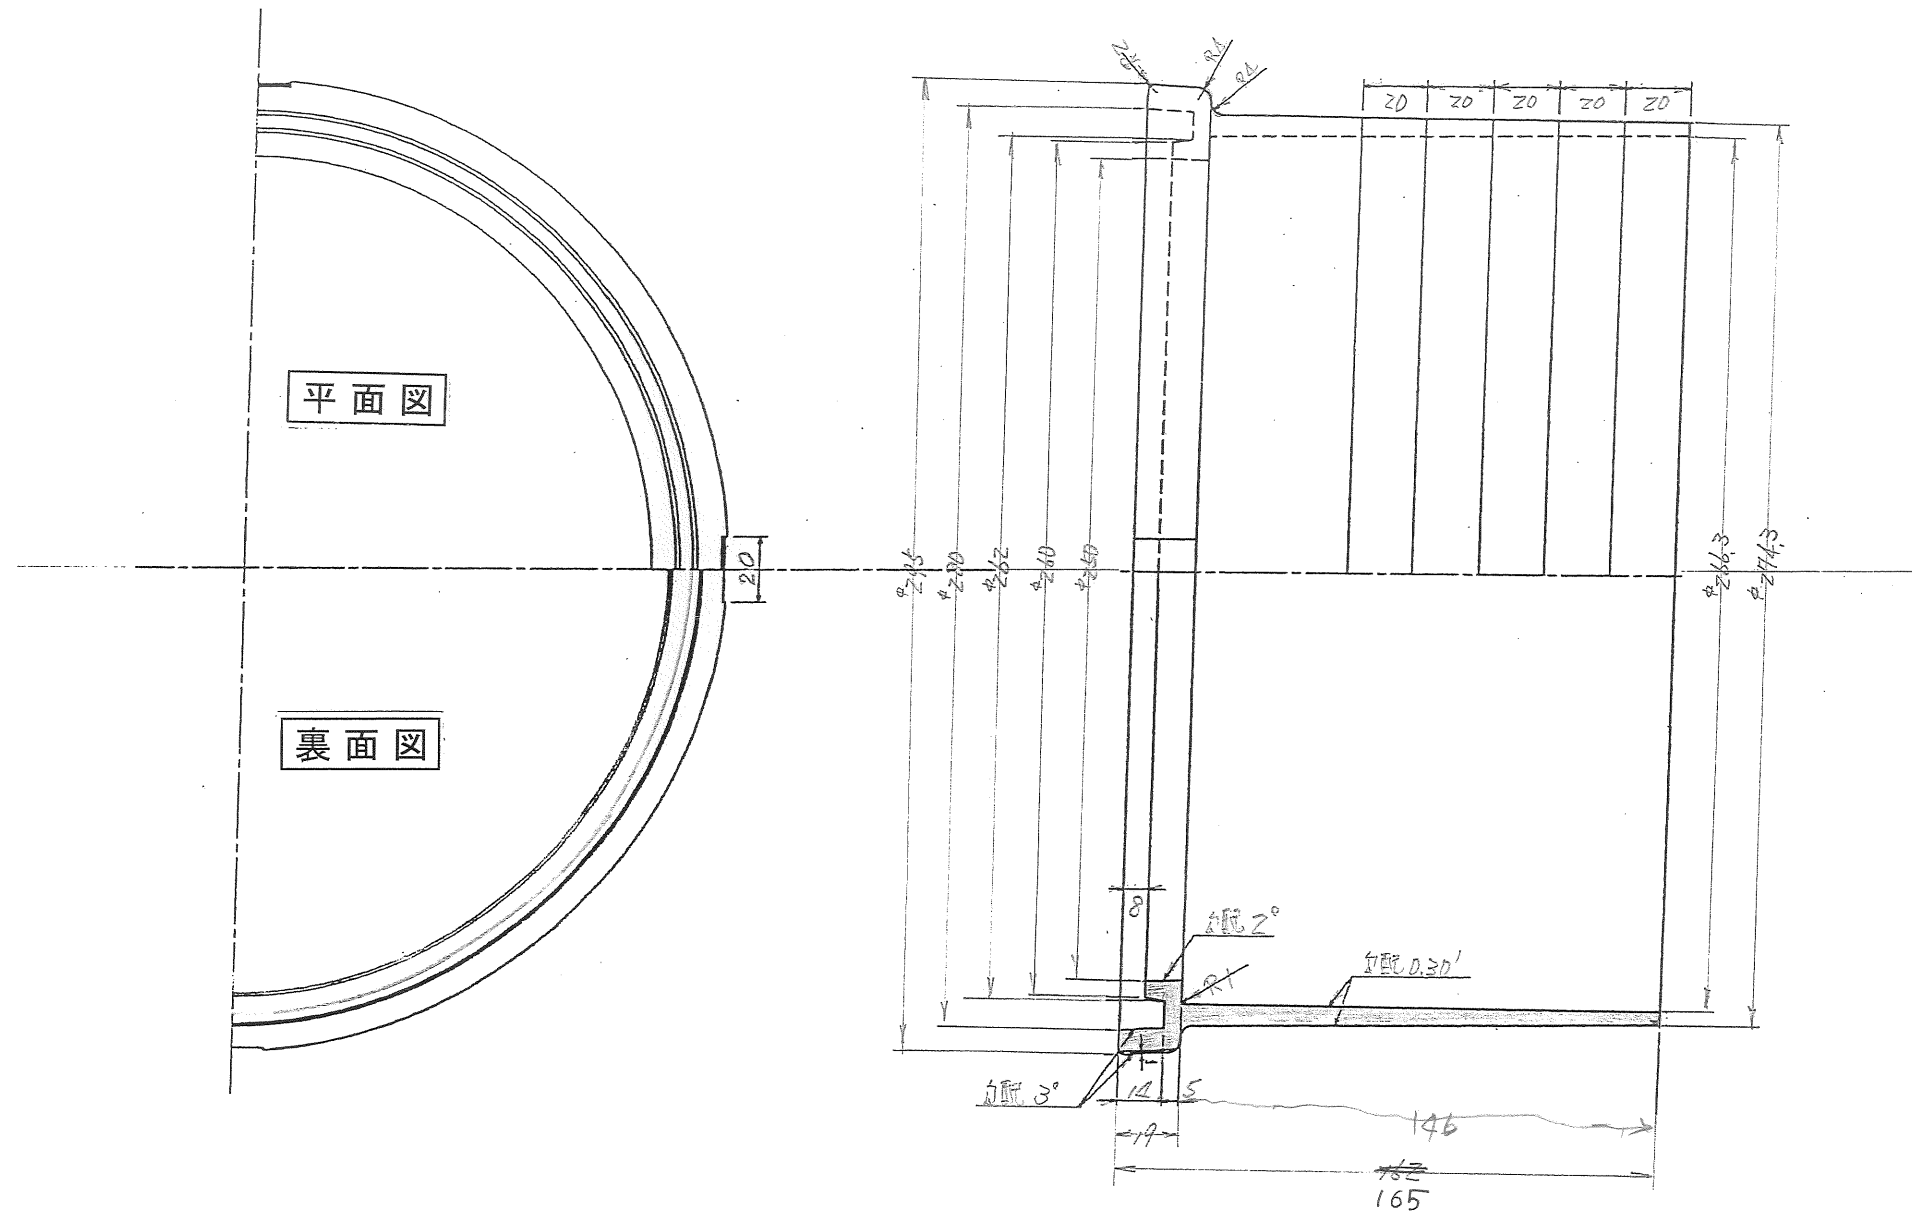

平面図

裏面図

品名	MT250×50H	日付			
図名	250丸上楯50H	尺度	設計	製図	検図
図番		1/2		奥村	
原料	PP / タンカル	関幸福 成形部 グッドボックス			

平面図

裏面図

品名	MT250×100H	日付			
図名	250丸上楯100H	尺度	設計	製図	検図
図番		1/2		奥村	
原料	PP / タンカル	欄幸福 成形部 グッドボックス			

品名	MT250×150H	日付			
図名	250丸上楯150H	尺度	設計	製図	検図
図番		1/2		奥村	
原料	PP / タンカル	㈱幸福成形部 グッドボックス			

2倍拡大図

2倍拡大図

平面図

刻印 (凸1.0)

品名	MT250×200H	日付	H24.7.2		
図名	250丸上柵200H	尺度	設計	製図	検図
図番		1/2		奥村	
原料	PP / タンカル	柵幸福 成形部 グッドボックス			