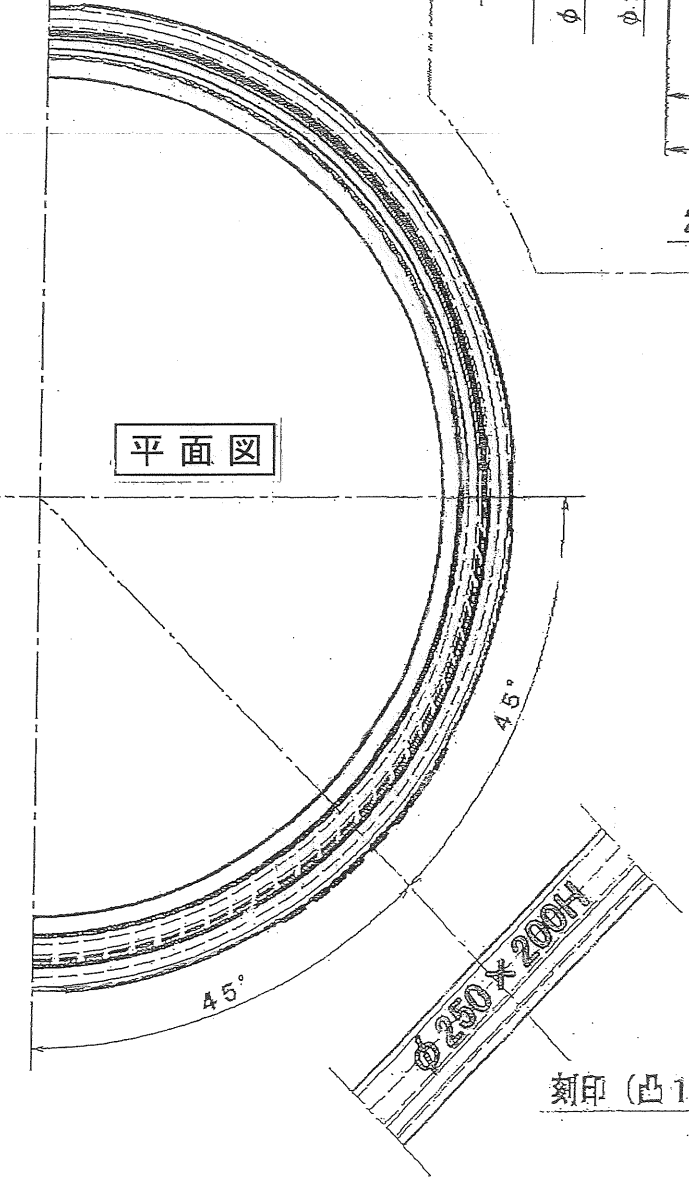

平面図

裏面図

品名	MT250×50H	日付			
図名	250丸上楯50H	尺度	設計	製図	検図
図番		1/2		奥村	
原料	PP / タンカル	関幸福 成形部 グッドボックス			

平面図

裏面図

品名	MT250×100H	日付			
図名	250丸上楯100H	尺度	設計	製図	検図
図番		1/2		奥村	
原料	PP / タンカル	欄幸福 成形部 グッドボックス			

品名	MT250×150H	日付			
図名	250丸上楯150H	尺度	設計	製図	検図
図番		1/2		奥村	
原料	PP / タンカル	㈱幸福成形部 グッドボックス			

2倍拡大図

2倍拡大図

平面図

刻印 (凸1.0)

品名	MT250×200H	日付	H24.7.2		
図名	250丸上柵200H	尺度	設計	製図	検図
図番		1/2		奥村	
原料	PP / タンカル	柵幸福 成形部 グッドボックス			