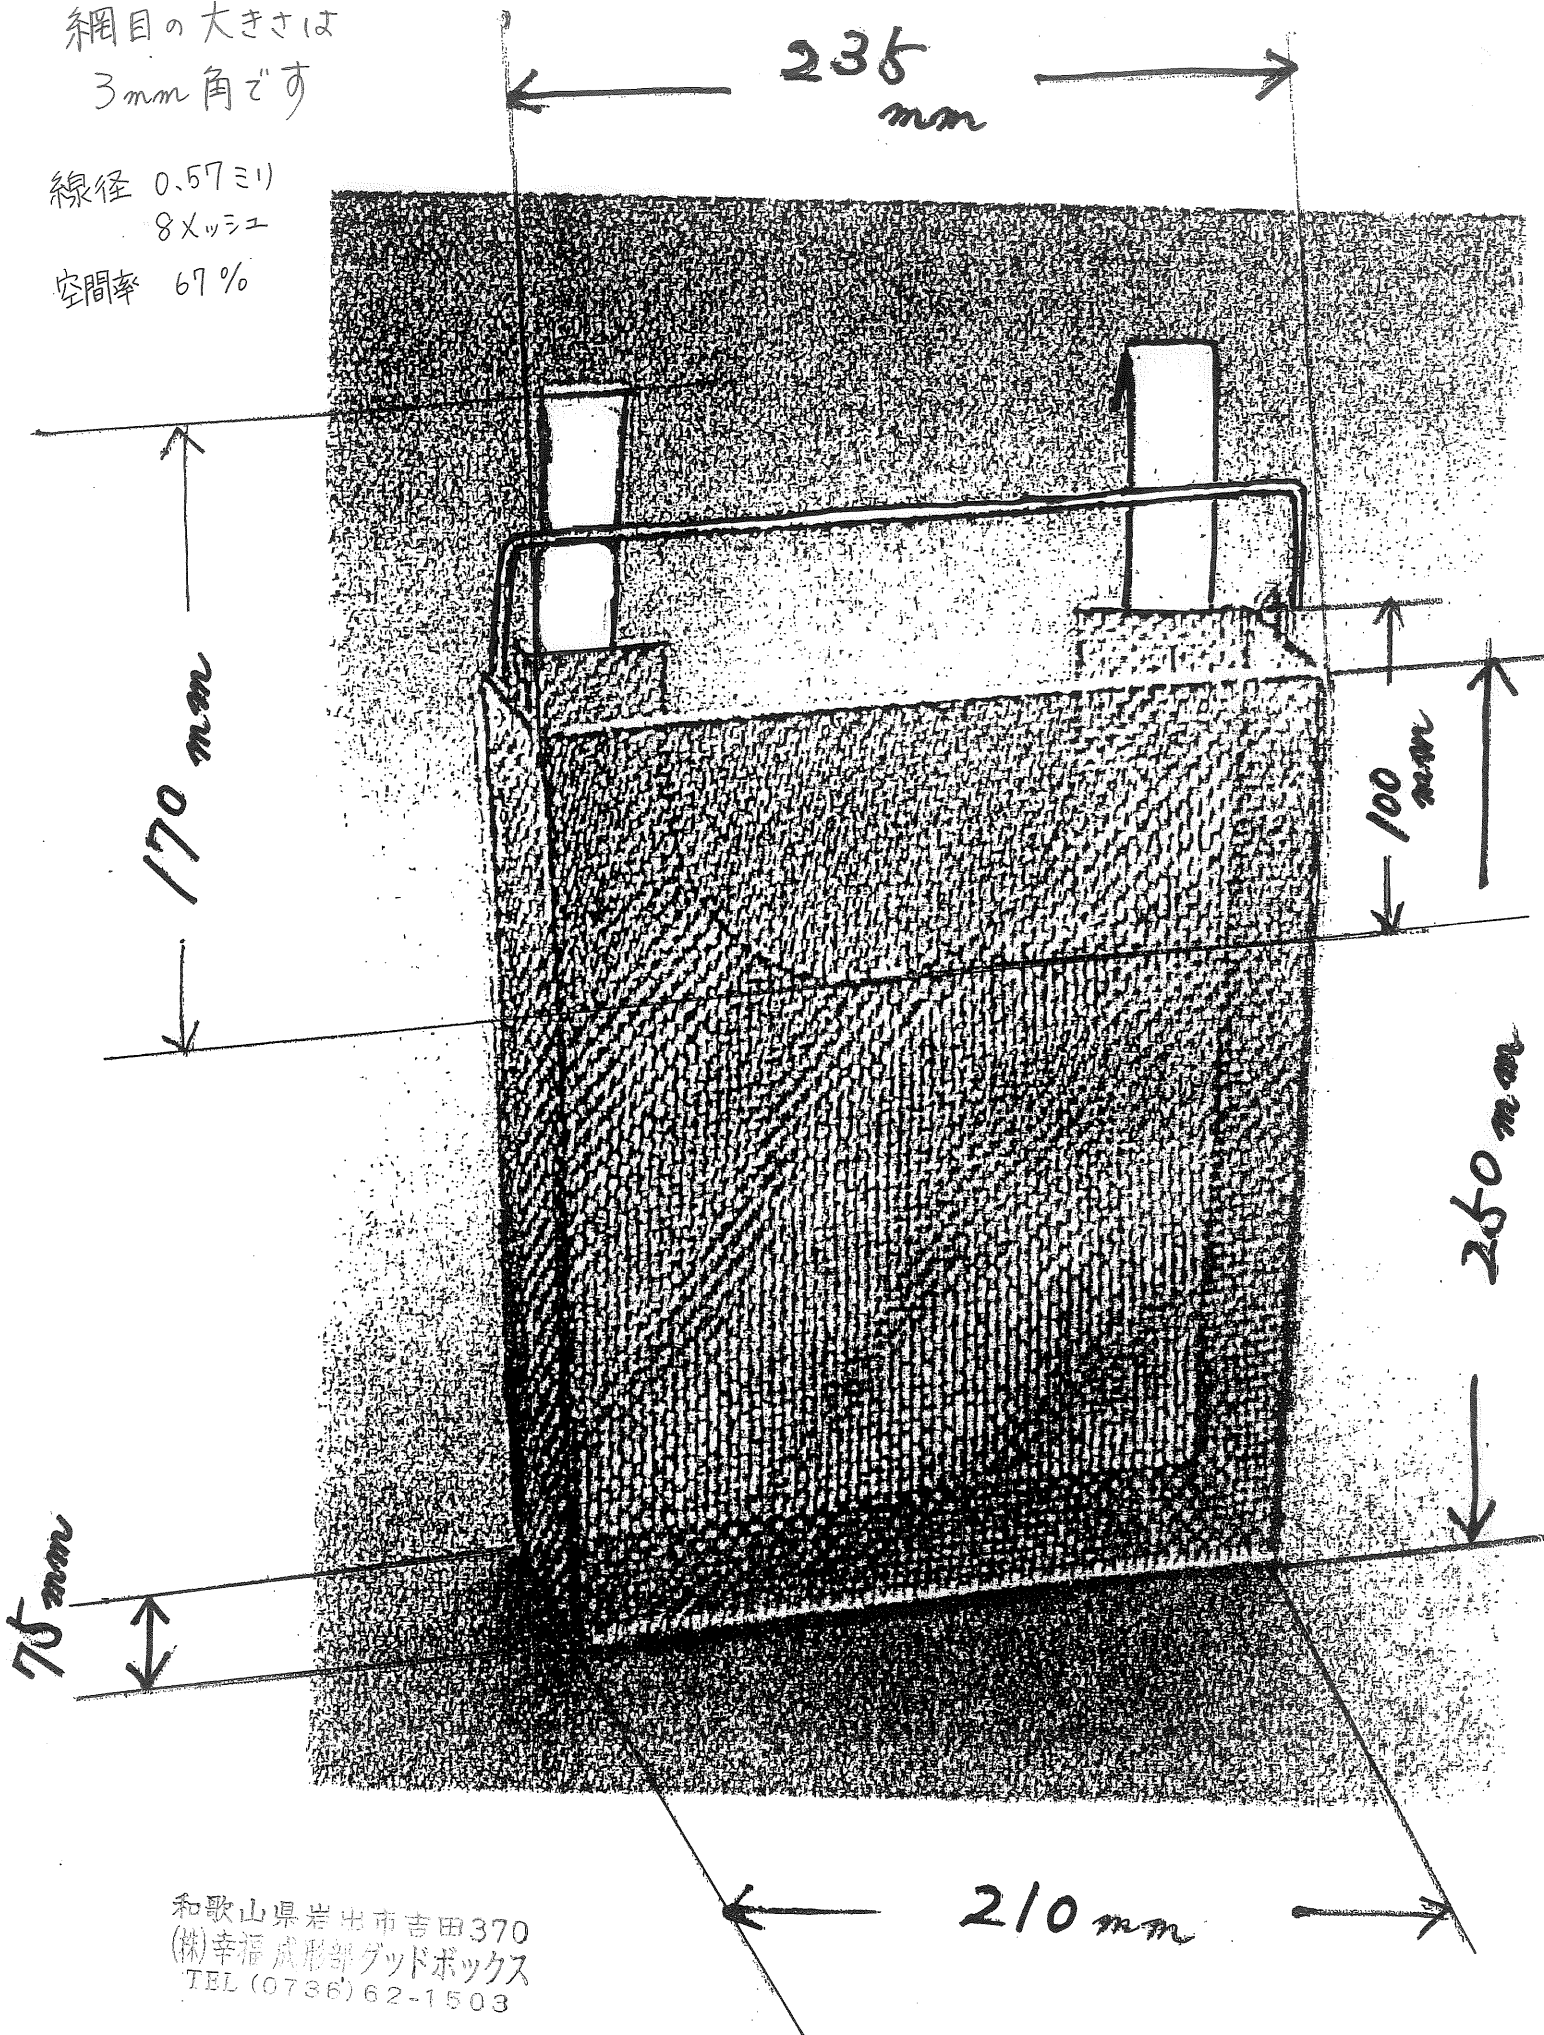

網目の大きさは  
3mm角です

線径 0.57mm  
8Xツリユ

空間率 67%

和歌山県岩出市吉田370  
(株)幸福成形部グッズボックス  
TEL (0736) 62-1503